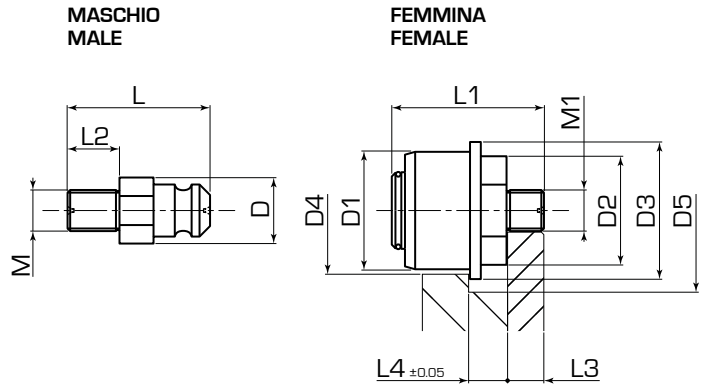

R0354 Dispositivo automatico di estrazione - AG/S001 MAGNUM Quick knockout coupler - AG/S001 MAGNUM

Descrizione:

Esempio di ordinativo: R0354-08-0001

Nota: le quote possono essere soggette a modifiche per miglioramenti da parte del costruttore.

Description:

Example of purchasing order: R0354-08-0001

Note: the dimensions may be subject to change for improvements by the manufacturer.

Parte maschio

Male part

Codice Code	Tipo Type	D	L	L2	M	
					M42x4.5	UNC 1 1/4" - 07
R0354-08	Magnum	53	92	36	0001	0002

Parte femmina

Female part

Codice Code	Tipo Type	D1	L1	D2	D3	D4	D5	L3	L4	M	
										M42x4.5	UNC 1 1/2" - 12
R0354-08	Magnum	76	115	75	85	78	90	30	29	0003	0004